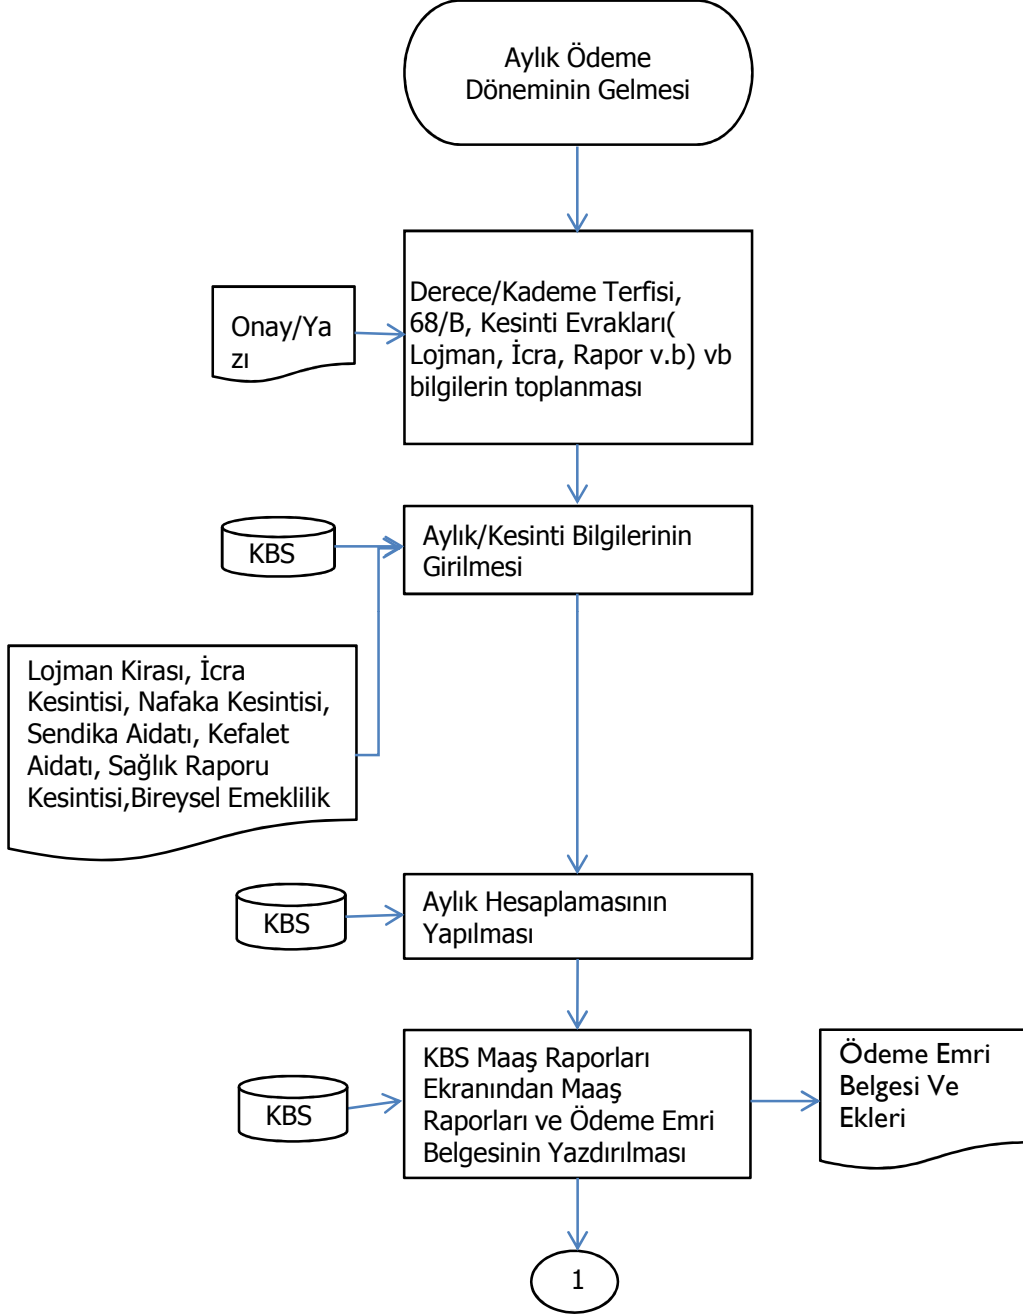

İstanbul Defterdarlığı Personel Müdürlüğü

Sosyal Yönetmelik Mali İşler Servisi Memur Maaş İşlemleri Süreci

	Personel Müdürü
--	-----------------