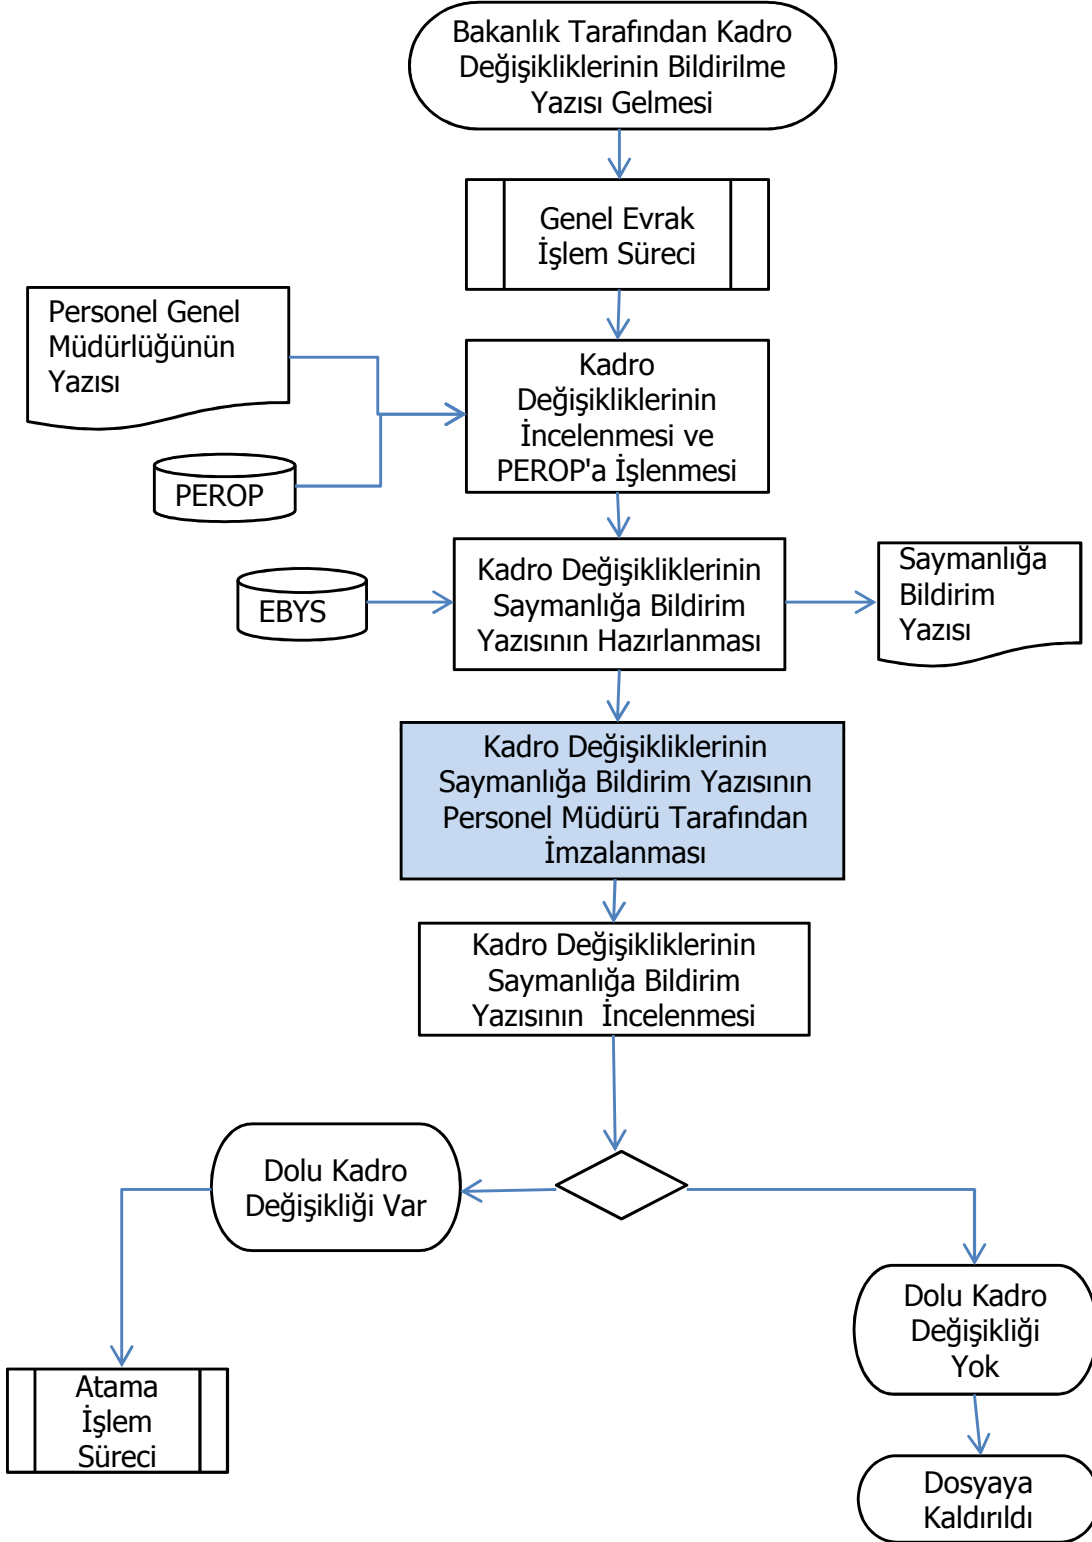

İstanbul Defterdarlığı
Personel Müdürlüğü

Bakanlık Tarafından Tahsis/Tenkis Edilen Kadrolar İşlem Süreci

Hazırlayan:

Onaylayan:

PERSONEL MÜDÜRÜ