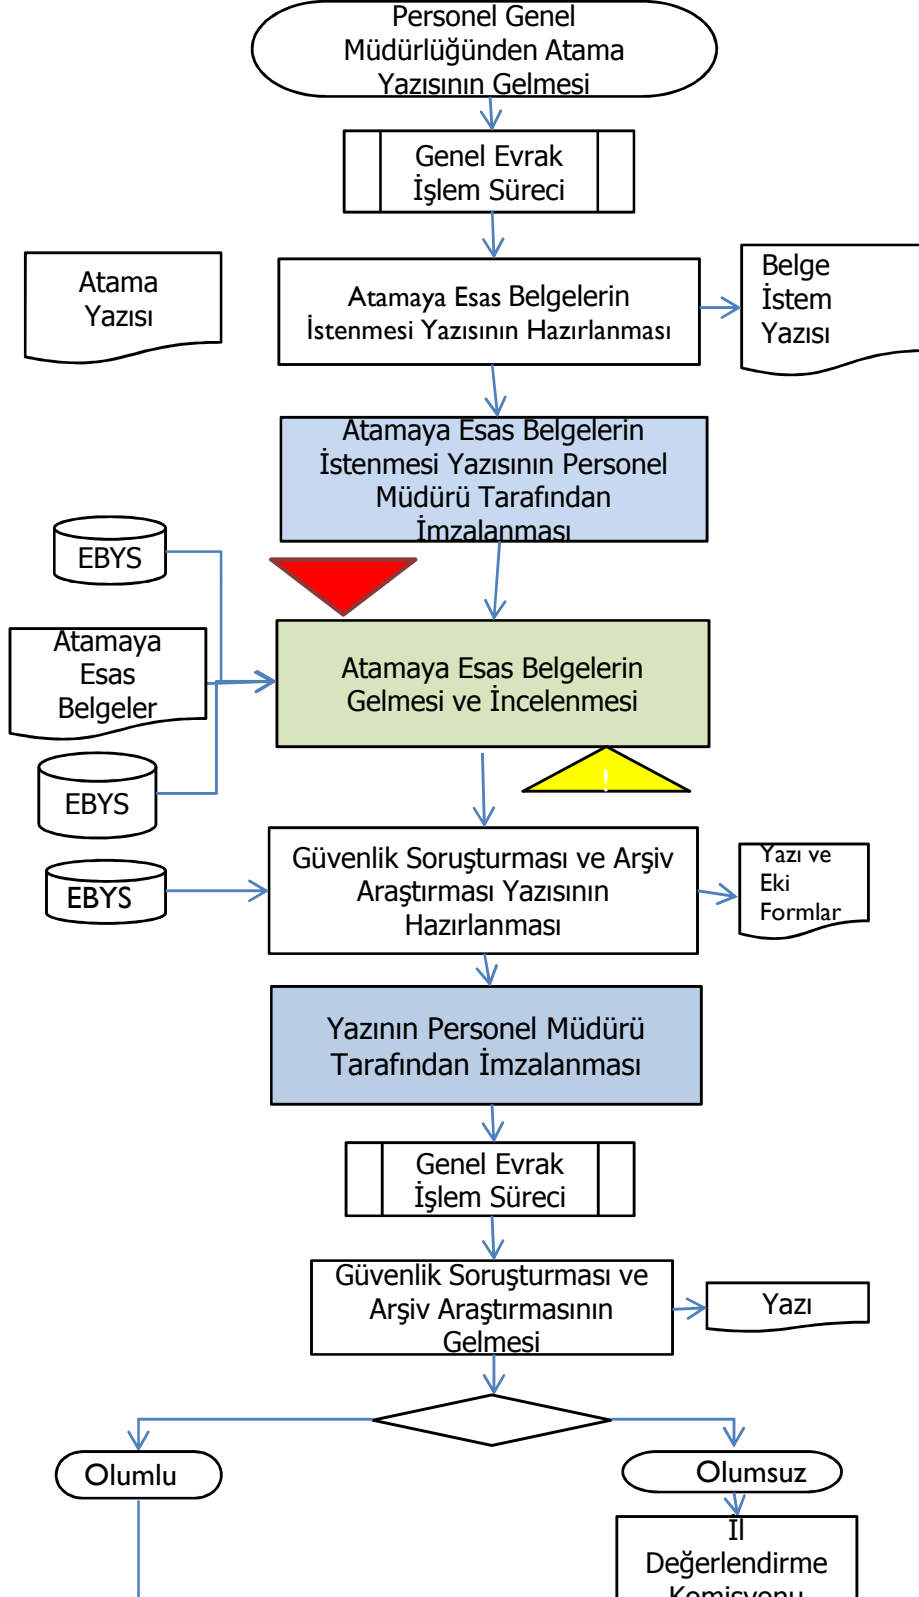

# İstanbul Defterdarlığı Personel Müdürlüğü

2828, 3713 ve 4046 Sayılı Kanunlar  
Kapsamında Yapılan Atama İşlem Süreci

	Personel Müdürü