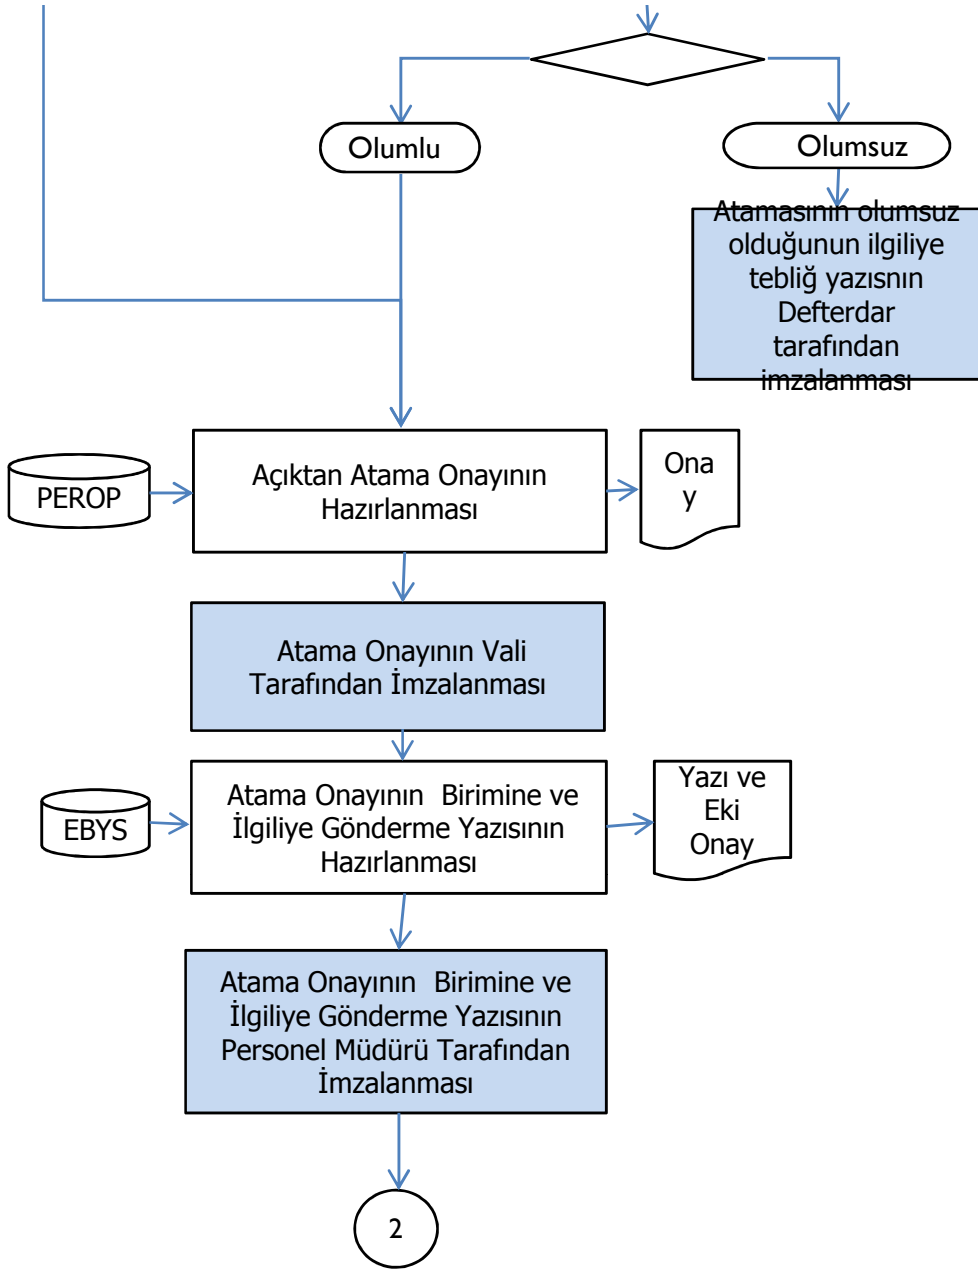

# İstanbul Defterdarlığı Personel Müdürlüğü

2828, 3713 ve 4046 Sayılı Kanunlar  
Kapsamında Yapılan Atama İşlem Süreci

	Personel Müdürü